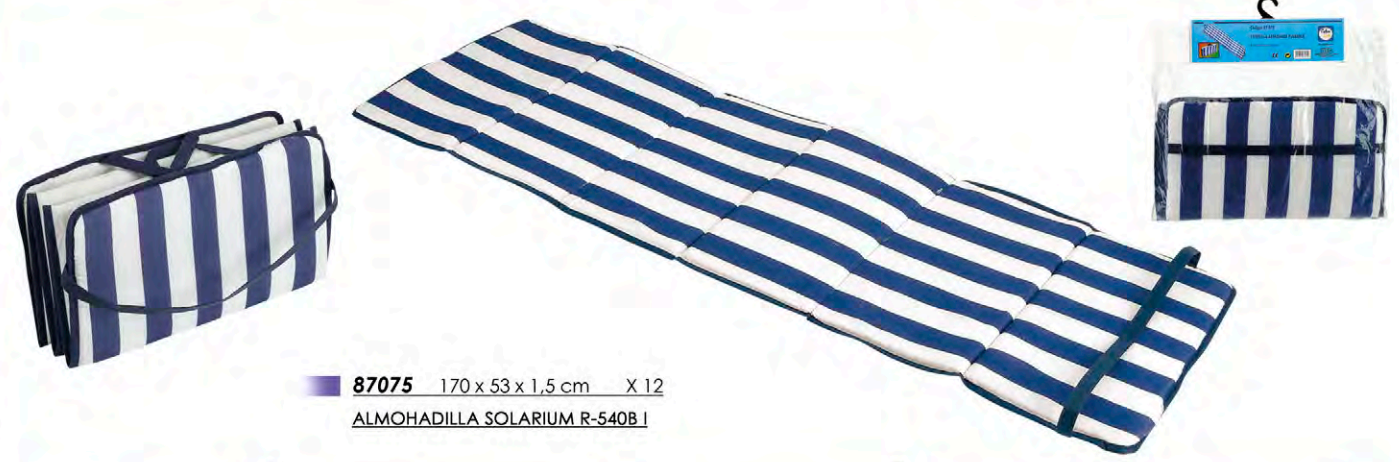

87075 170 x 53 x 1,5 cm X 12
ALMOHADILLA SOLARIUM R-540B I