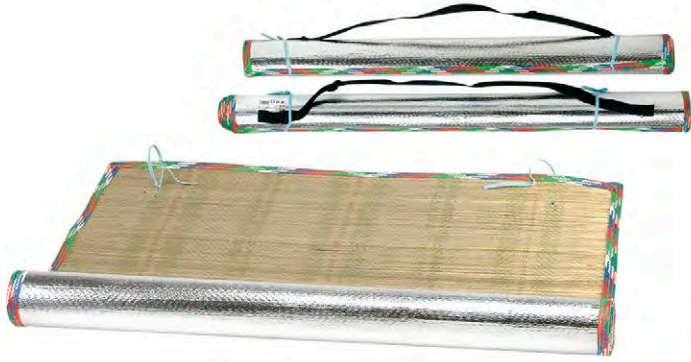

44189 170 x 70 cm X 50 Enrolladas
44190 170 x 80 cm X 36 Enrolladas
ESTERILLA ALUMINIO C/BANDOLERA.