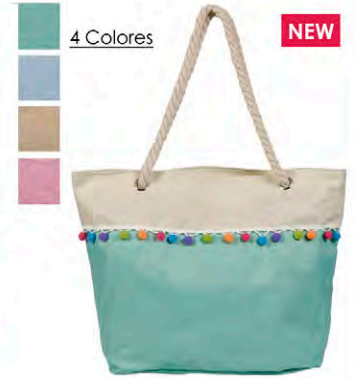

4 Colores

NEW

80174 50 x 36 x 16 cm X6
BOLSA DE ALGODÓN

4 Colores

NEW

80173 50 x 36 x 16 cm X6
BOLSA DE ALGODÓN

4 Colores

NEW