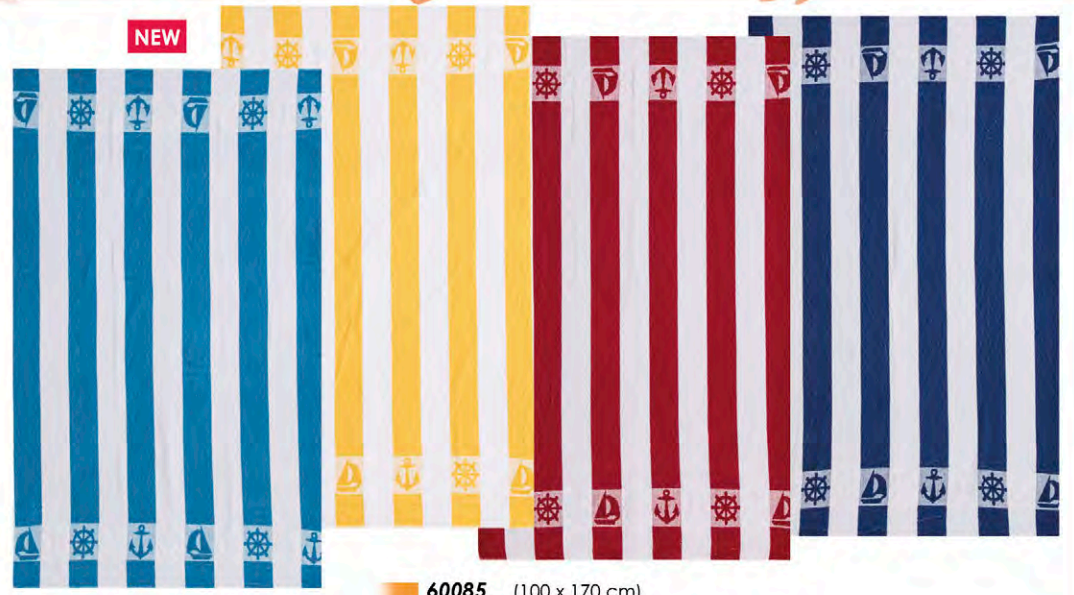

61589 (70 x 140 cm)
MICROFIBRA ETHNIC SKULL

61588 (70 x 140 cm)
MICROFIBRA GEKO

61586 (70 x 140 cm)
MICROFIBRA SURF PALMERAS

61585 (70 x 140 cm)
MICROFIBRA BEATLE

NEW

NEW

61587 (70 x 140 cm)
MICROFIBRA LOVE

60085 (100 x 170 cm)
JACQUARD MARINERA CRUCERO

NEW

61168 (95 x 150 cm) X5
FOUTA RIZO STARFISH

NEW

60141 (95 x 150 cm) X5

PAREO JACQUARD KAILA

NEW

60132 (95 x 150 cm) X5

PAREO JACQUARD WINDS

NEW

59992 (70 x 140 cm)
TOALLA MICROFIBRA FROZEN

NEW

60125 (70 x 140 cm)
TOALLAMICROBIBRA LADYBUG

NEW

60086 (70 x 140 cm)
TOALLA MICROFIBRA MIRACULOUS

NEW