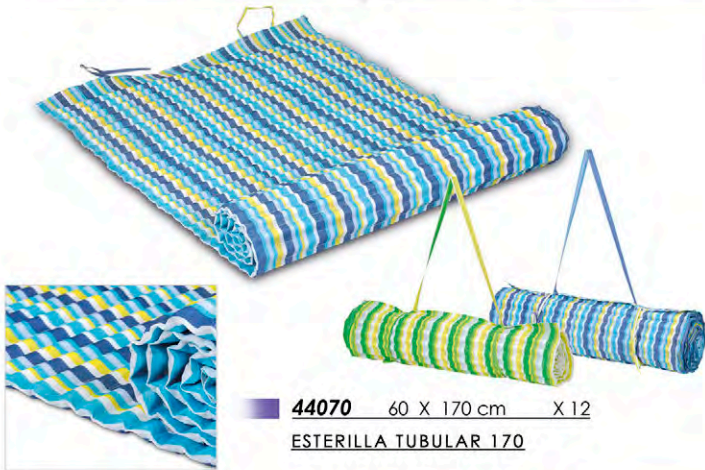

44070 60 X 170 cm X 12
ESTERILLA TUBULAR 170