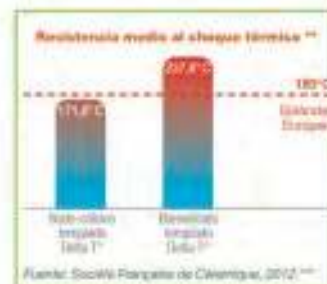

Los secretos del vidrio borosilicato templado

- Se añade un ingrediente clave a la mezcla de vidrio: **el BORO**
- El vidrio, tras formarse, es sometido a una inmediata refrigeración para compactar su superficie. Esta fase esencial, que contribuye a las notables propiedades del borosilicato, se llama **TEMPLADO**.

El vidrio borosilicato templado cumple con los estándares de la UE EN 1193 con una resistencia al choque térmico mayor a los 180°C .*