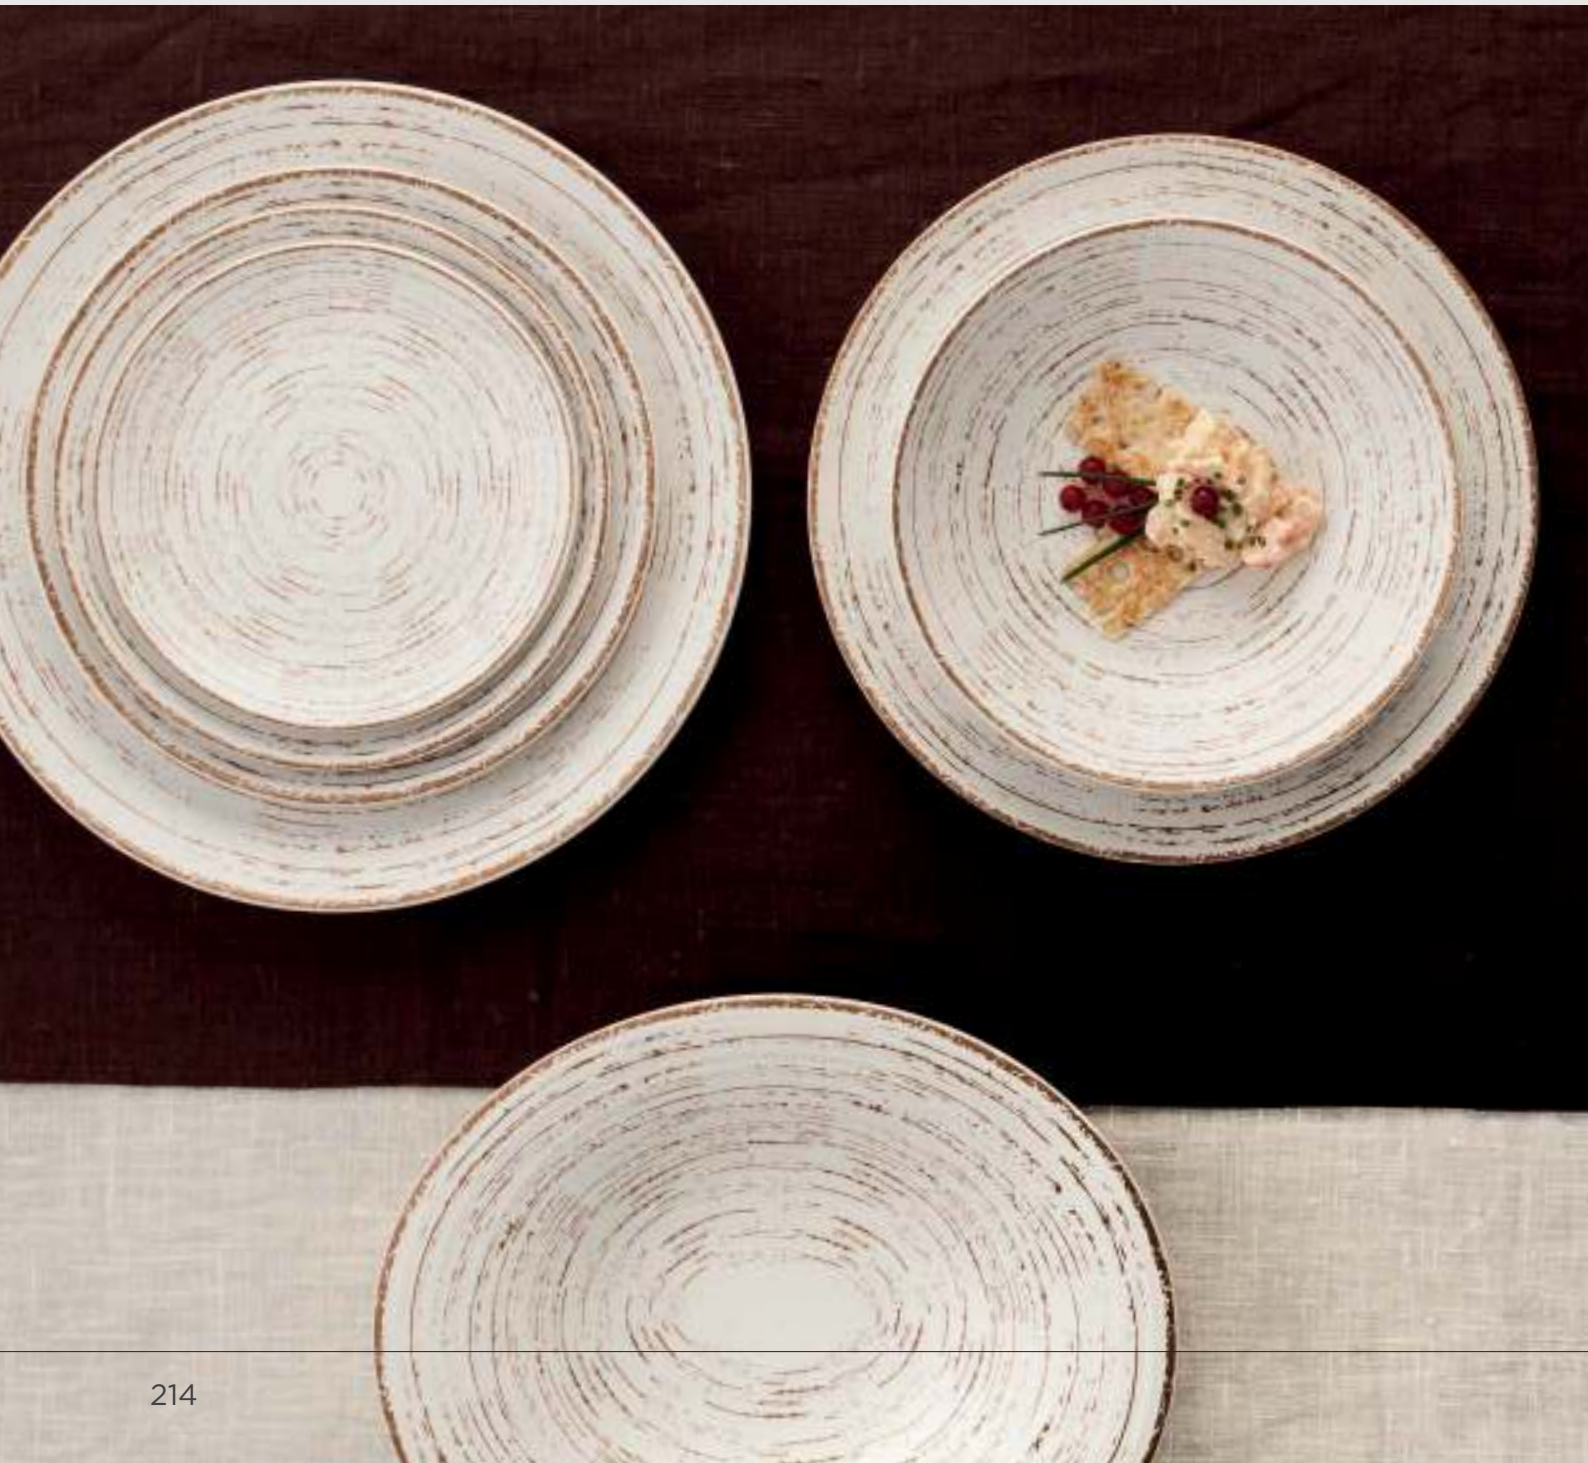

La vajilla Tornado White ha sido decorada con matices dorados en bordes y fondo, lo que le confiere un aspecto rústico, vintage en consonancia con las tendencias más actuales. Porcelana profesional de alta calidad con alto contenido en alumina, lo que refuerza el material, reduciendo el riesgo de roturas e incrementando su resistencia a los golpes. La tecnología empleada en su proceso de producción garantiza una alta resistencia a la abrasión y a las rayaduras.