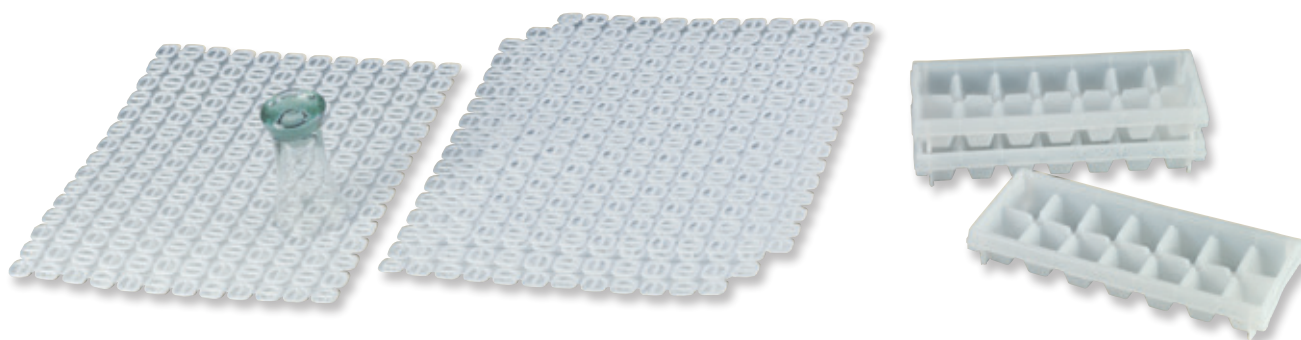

Ref.: 21240

Salvaplatos
Sink mat
Tapis d'évier

EAN

Blanco/White/Blanc 8413020212407

Medidas exteriores (mm)

External dimensions

Mesures 370 x 295 x 3

Unidad de venta/Sale unit:/U. de vente 12

Palet: 900 U

Ref.: 21270

Lote 3 Salvaplatos
3 Sink mat set
Lot 3 tapis d'évier

EAN

Blanco/White/Blanc 8413020212704

Medidas exteriores (mm)

External dimensions

Mesures 370 x 295 x 3

Unidad de venta/Sale unit:/U. de vente 6

Palet: 792 U

Ref.: 12100

Lote 3 bandejas de hielo
3 Ice cube tray set
Set 3 bacs à glaçons

EAN

Blanco/White/Blanc 8413020121006

Medidas exteriores (mm)

External dimensions

Mesures 285 x 115 x 43

Unidad de venta/Sale unit:/U. de vente 12

Palet: 384 U

Ref.: 10250

Bandeja sobrecama plegable
Bed-tray, with fold-away feet
Plateau pliable

EAN

Blanco/White/Blanc 8413020102500

Medidas exteriores (mm)

External dimensions

Mesures 575 x 350 x 40:235

Unidad de venta/Sale unit:/U. de vente 3

Palet: 120 U