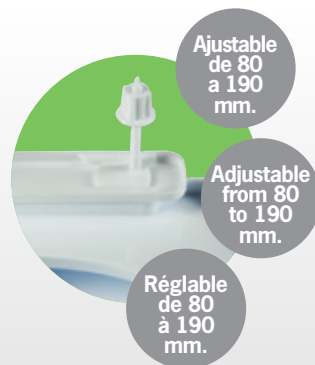

Ref.: 14097

Tapa de Water Marbella
W.C. Seat/Lid Marbella
Couvercle de toilette Marbella

EAN	
Blanco/White/Blanc	8413020140977
Medidas exteriores (mm) External dimensions/Mesures	445 x 370 x 60
Unidad de venta/Sale unit;/U. de venta	3
Palet:	108 U