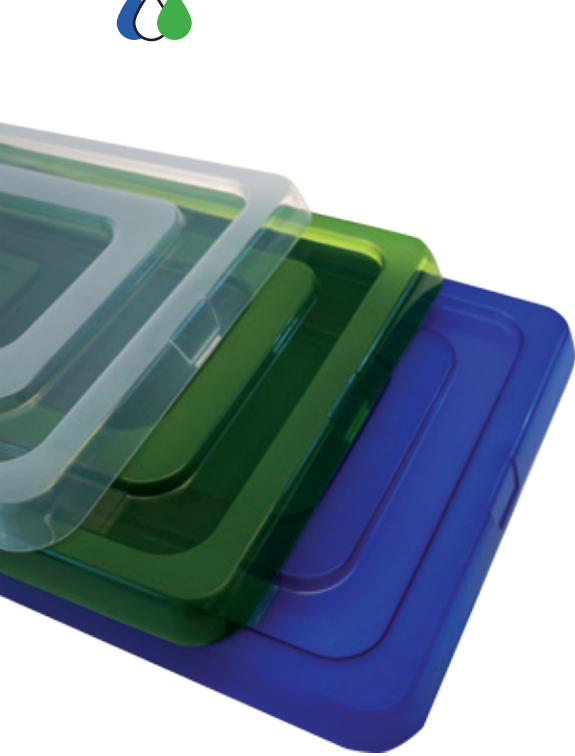

Ref.: 20120

Mundibox 32 L. con ruedas
Mundibox 32 L. with wheels
Mundibox 32 L. á roulettes

EAN

Azul/Blue/Bleu	8413020201203
Natural/Naturel	8413020201227
Verde/Green/Vert	8413020201241

Medidas exteriores (mm)

External dimensions/Mesures 590 x 390 x 205

Unidad de venta/Sale unit;/U. de vente 6

Palet: 96 U

Colores/Colors/Couleurs

Ref.: 20130

Mundibox 45 L. con ruedas
Mundibox 45 L. with wheels
Mundibox 45 L. á roulettes

EAN

Azul/Blue/Bleu	8413020201302
Natural/Naturel	8413020201326
Verde/Green/Vert	8413020201340

Medidas exteriores (mm)

External dimensions/Mesures 590 x 390 x 295

Unidad de venta/Sale unit;/U. de vente 6

Palet: 72 U

Colores/Colors/Couleurs