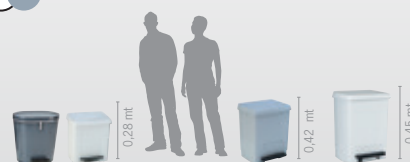

Ref.: 24190

Cubo sanitario, Pedalbin oval 8 L.
Sanitary bin, Oval Pedalbin 8 L.
Poubelle sanitaire ovale pédale 8 L.

EAN

Blanco Gris/White Grey/ Blanc Gris	8413020241926
Blanco Azul/ White Blue/ Blanc Bleu	8413020241902
Antracita/Antracite	8413020241933

Medidas exteriores (mm) External dimensions Mesures	280 x 230 x 286

Unidad de venta/Sale unit;/U. de vente	4

Palet:	84 U

Colores/Colours/Couleurs

Ref.: 24140

Cubo sanitario, Pedalbin 8 L.
Sanitary bin, Pedalbin 8 L.
Poubelle sanitaire pédale 8 L.

EAN

Blanco/White/Blanc	8413020241407

Medidas exteriores (mm) External dimensions Mesures	255 x 220 x 285

Unidad de venta/Sale unit;/U. de vente	4

Palet:	112 U

Colores/Colours/Couleurs

Ref.: 24130

Cubo pedal, Pedalbin 23 L.
Pedalbin 23 L.
Poubelle pédale 23 L.

EAN

Blanco/White/Blanc	8413020241308
Metal	8413020241315

Medidas exteriores (mm) External dimensions Mesures	340 x 310 x 420

Unidad de venta/Sale unit;/U. de vente	2

Palet:	40 U

Colores/Colours/Couleurs

Ref.: 24150

Cubo pedal, Pedalbin 26 L.
Pedalbin 26 L.
Poubelle pédale 26 L.

EAN

Blanco/White/Blanc	8413020241506
Metal	8413020241520

Medidas exteriores (mm) External dimensions Mesures	340 x 330 x 450

Unidad de venta/Sale unit;/U. de vente	2

Palet:	30 U

Colores/Colours/Couleurs