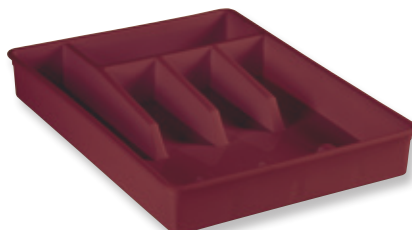

Ref.: 21850

Escurrecubiertos
Cutlery drainer
Coutellerie

EAN	
Blanco/White/Blanc	8413020218508
Medidas exteriores (mm)	
External dimensions/Mesures	180 x 120 x 150
Unidad de venta/Sale unit;/U. de vente	6
Palet:	432 U