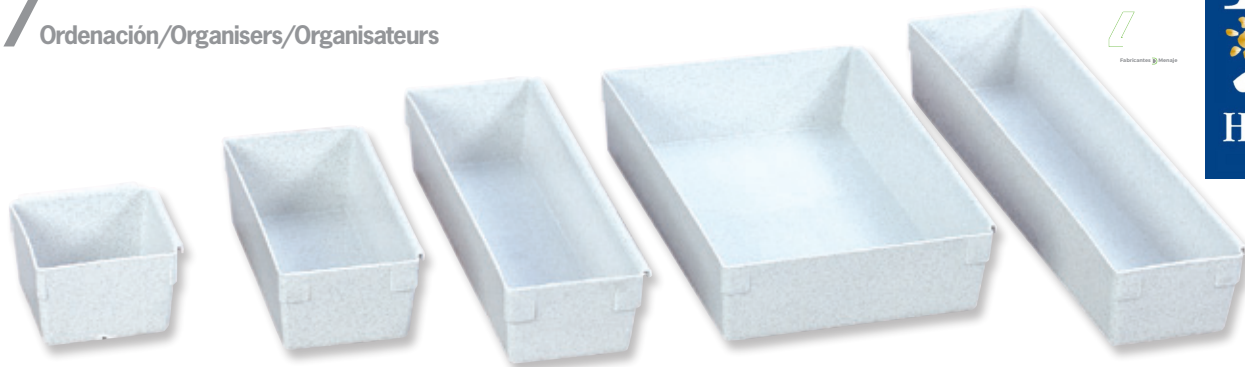

Ref.: 10010

Caja Modular nº 1
Drawer divider No. 1
Boîte modulaire nº1

EAN

Blanco/White/Blanc	8413020100100
Metal	8413020100124

Medidas exteriores (mm)	80 x 80 x 53
External dimensions/Mesures	80 x 80 x 53

Unidad de venta/Sale unit:/U. de vente	6

Palet:	10.800 U

Colores/Colors/Couleurs

Ref.: 10040

Caja Modular nº 4
Drawer divider No. 4
Boîte modulaire nº4

EAN

Blanco/White/Blanc	8413020100407
Metal	8413020100421

Medidas exteriores (mm)	225 x 155 x 53
External dimensions/Mesures	225 x 155 x 53

Unidad de venta/Sale unit:/U. de vente	6

Palet:	1.620 U

Colores/Colors/Couleurs

Ref.: 10015

Caja Modular nº 1 ABS
Drawer divider No. 1 ABS
Boîte modulaire nº1 ABS

EAN

Natural/Naturel	8413020100155

Medidas exteriores (mm)	80 x 80 x 53
External dimensions/Mesures	80 x 80 x 53

Unidad de venta/Sale unit:/U. de vente	6

Palet:	10.800 U

Colores/Colors/Couleurs

Ref.: 10045

Caja Modular nº 4 ABS
Drawer divider No. 4 ABS
Boîte modulaire nº4 ABS

EAN

Natural/Naturel	8413020100452

Medidas exteriores (mm)	225 x 155 x 53
External dimensions/Mesures	225 x 155 x 53

Unidad de venta/Sale unit:/U. de vente	6

Palet:	1.620 U

Colores/Colors/Couleurs

Ref.: 10020

Caja Modular nº 2
Drawer divider No. 2
Boîte modulaire nº2

EAN

Blanco/White/Blanc	8413020100209
Metal	8413020100223

Medidas exteriores (mm)	150 x 80 x 53
External dimensions/Mesures	150 x 80 x 53

Unidad de venta/Sale unit:/U. de vente	6

Palet:	5.400 U

Colores/Colors/Couleurs

Ref.: 10050

Caja Modular nº 5
Drawer divider No. 5
Boîte modulaire nº5

EAN

Blanco/White/Blanc	8413020100506
Metal	8413020100520

Medidas exteriores (mm)	305 x 80 x 53
External dimensions/Mesures	305 x 80 x 53

Unidad de venta/Sale unit:/U. de vente	6

Palet:	2.700 U

Colores/Colors/Couleurs

Ref.: 10025

Caja Modular nº 2 ABS
Drawer divider No. 2 ABS
Boîte modulaire nº2 ABS

EAN

Natural/Naturel	8413020100254

Medidas exteriores (mm)	150 x 80 x 53
External dimensions/Mesures	150 x 80 x 53

Unidad de venta/Sale unit:/U. de vente	6

Palet:	5.400 U

Colores/Colors/Couleurs

Ref.: 10055

Caja Modular nº 5 ABS
Drawer divider No. 5 ABS
Boîte modulaire nº5 ABS

EAN

Natural/Naturel	8413020100551

Medidas exteriores (mm)	305 x 80 x 53
External dimensions/Mesures	305 x 80 x 53

Unidad de venta/Sale unit:/U. de vente	6

Palet:	2.700 U

Colores/Colors/Couleurs

Ref.: 10030

Caja Modular nº 3
Drawer divider No. 3
Boîte modulaire nº3

EAN

Blanco/White/Blanc	8413020100308
Metal	8413020100322

Medidas exteriores (mm)	225 x 80 x 53
External dimensions/Mesures	225 x 80 x 53

Unidad de venta/Sale unit:/U. de vente	6

Palet:	3.510 U

Colores/Colors/Couleurs