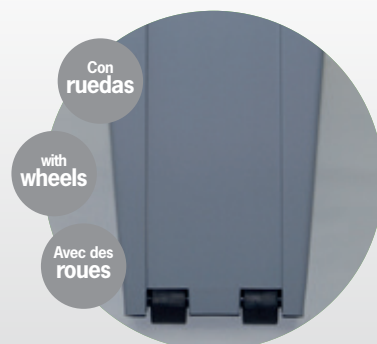

Medidas exteriores (mm)	
External dimensions	
Mesures	585x290x670

Unidad de venta/Sale unit;/U. de venta 1

Palet: 60 U

Colores/Colours/Couleurs

Con
ruedas

with
wheels

Avec des
roues

Ref.: 23240