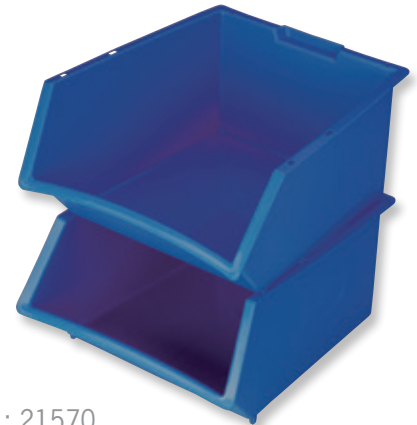

Ref.: 21570

Caja Hogar grande
Large storage rack (stackable)
Boîte ménage (large)

EAN	
Azul/Blue/Bleu	8413020215705
Metal	8413020215729
Medidas exteriores (mm)	
External dimensions/Mesures	360 x 390 x 198
Unidad de venta/Sale unit:/U. de vente	6
Palet:	192 U
Colores/Colors/Couleurs	

Ref.: 10410

Cesta Europa 5 L.
Basket Europa 5 L.
Panier Europa 5 L.

EAN	
Blanco/White/Blanc	8413020104108
Azul/Blue/Bleu	8413020104153
Medidas exteriores (mm)	
External dimensions/Mesures	290 x 200 x 125
Unidad de venta/Sale unit:/U. de vente	6
Palet:	288 U
Colores/Colors/Couleurs	

Ref.: 10420

Cesta Europa 14 L.
Basket Europa 14 L.
Panier Europa 14 L.

EAN	
Blanco/White/Blanc	8413020104207
Azul/Blue/Bleu	8413020104252
Medidas exteriores (mm)	
External dimensions/Mesures	410 x 290 x 145
Unidad de venta/Sale unit:/U. de vente	4
Palet:	128 U
Colores/Colors/Couleurs