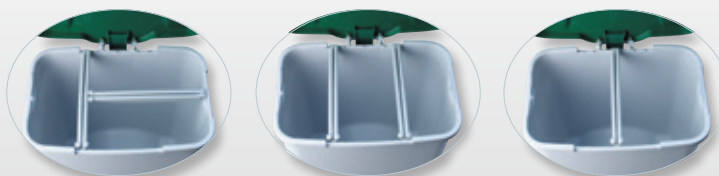

Unidad de venta/Sale unit;U. de vente 1

Palet: 20 U

Colores/Colours/Couleurs

Ref.: 24610

Pongotodo tapa basculante 10 L.
Swing lid bin 10 L.
Organisateur couvercle basculant 10 L.

EAN	
Blanco/White/Blanc	8413020246105
Medidas exteriores (mm) External dimensions Mesures	250 x 220 x 390
Unidad de venta/Sale unit;/U. de vente	10
Palet:	210 U