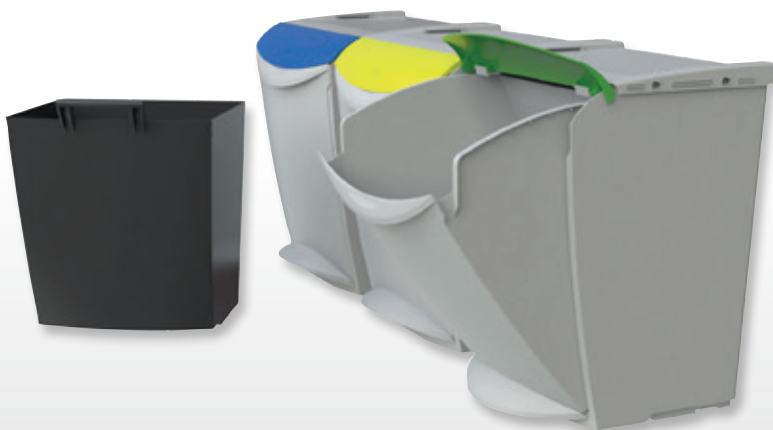

Medidas exteriores (mm) External dimensions Mesures	340 x 330 x 450
---	-----------------

Unidad de venta/Sale unit;/U. de vente	2
--	---

Palet:	30 U
--------	------

Colores/Colours/Couleurs

ECOSYSTEM

Ref.: 24300