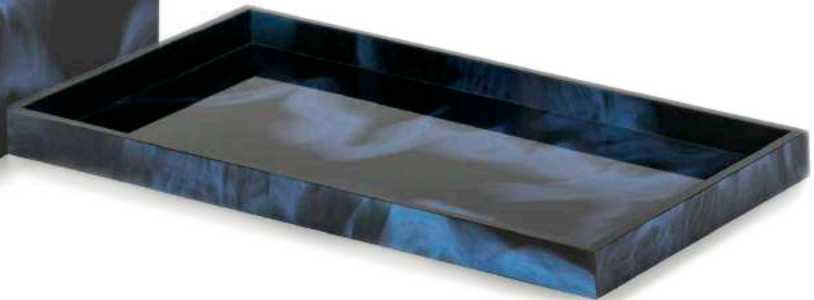

Habitación / Servicio de habitaciones

Room / Room service - Chambre / Service de chambres

0333.AZÚL/NEGRO CAJA PAÑUELOS TISSUE

🇬🇧 Tissue box in metacrylate
🇫🇷 Boîte en tissu en méthacrylate

Ref.	Material	Medida	PVP
0333	Metacrilato	13 x 13 x 13 cm.	36,70€

METACRILATO 5 mm.

0330.PIEL CAJA TISÚ FORRADA EN PIEL

🇬🇧 Tissue box lined in leather
🇫🇷 Boîte en tissu doublée en cuir

Ref.	Material	Medida	PVP
0330	Metacrilato y piel	13 x 13 x 13 cm.	39,80€

COLORES DISPONIBLES ● ● ● ● ○

0334.AZÚL/NEGRO BANDEJA SET DE BAÑO METACRILATO

🇬🇧 Metacrylate restroom set tray
🇫🇷 Ensemble de salle de bain Metacrylate

Ref.	Material	Medida	PVP
0334	Metacrilato	25 x 14 x 2 cm.	22,10€

METACRILATO 5 mm.

0331.PIEL BANDEJA FORRADA EN PIEL

🇬🇧 Leather lined tray
🇫🇷 Plateau en cuir doublé

Ref.	Material	Medida	PVP
0331	Metacrilato y piel	24 x 13 x 1,5 cm.	30,10€

COLORES DISPONIBLES ● ● ● ● ○