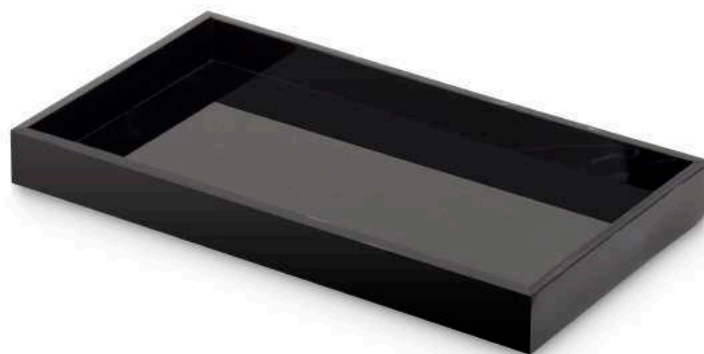

## 0334.NEGRO BANDEJA SET DE BAÑO METACRILATO

 Metacrylate restroom set tray  
 Ensemble de salle de bain Metacrylate

Ref.	Material	Medida	PVP
0334	Metacrilato	25 x 14 x 2 cm.	20,00€

METACRILATO 5 mm.