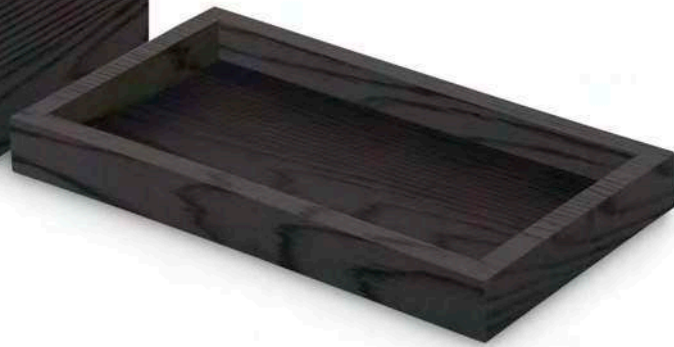

0332.NEGRO BETAS CAJA TISSUES MADERA

Wood tissue box
 Boîte en tissu bois

Ref.	Material	Medida	PVP
0332	Negro Betas	14,9 x 14,9 x 14,9 cm.	38,67€