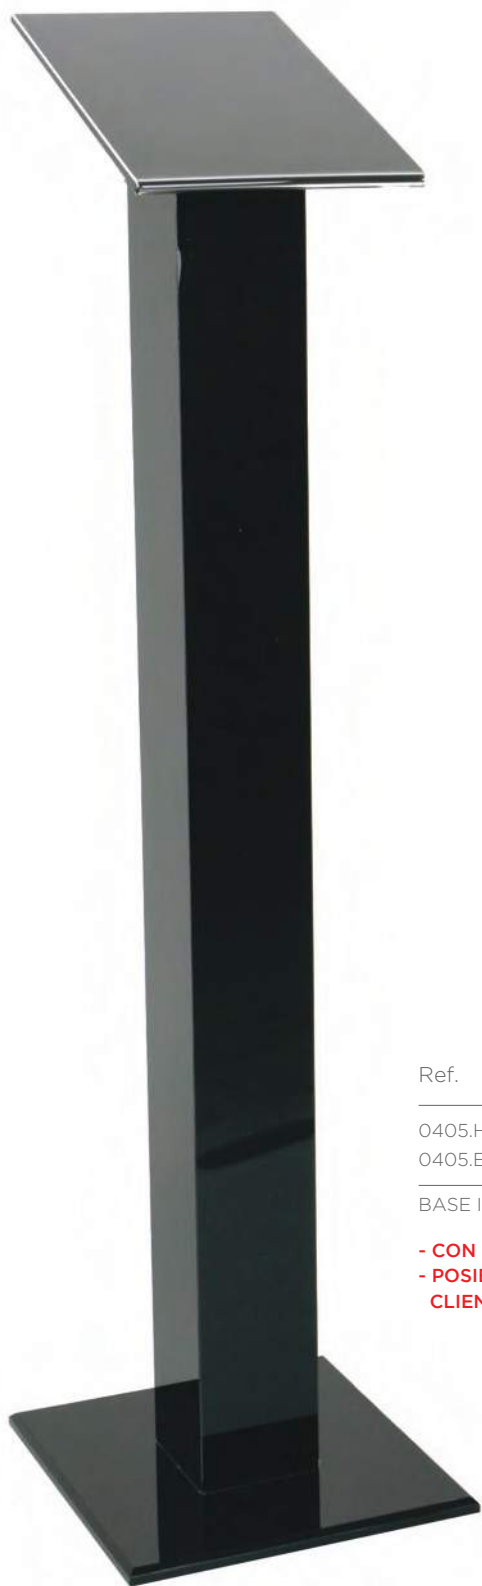

Bufet / Restauración

Buffet / Restoration · Buffet / Restauration

0405
ATRIL

Lectern
 Lutrín

Ref.	Medida	Embalaje	Material	Grosor	PVP
0405.HIELO/NEGRO	110 x 45 cm.	EN CAJA	METACRILATO	6 mm.	260,00€
0405.ESPECIALES	110 x 45 cm.	EN CAJA	METACRILATO	6 mm.	299,00€

BASE INFERIOR EN 10 mm.

- CON PORTACARTAS TRANSPARENTE PARA COLOCAR EL MENÚ.
- POSIBILIDAD DE FABRICARSE EN OTRAS MEDIDAS Y EN EL COLOR DESEADO POR EL CLIENTE, BAJO PREVIO PRESUPUESTO.