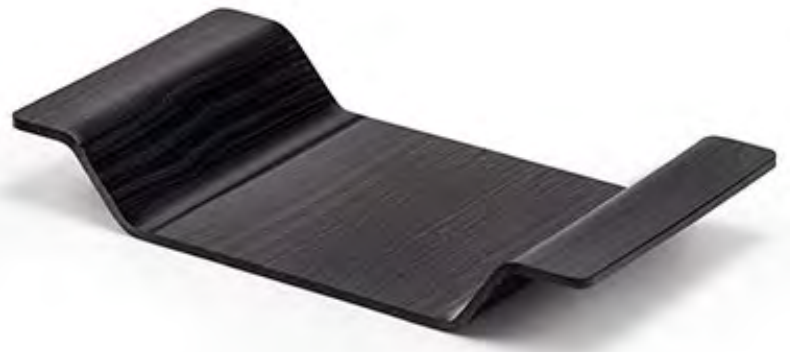

0312 BANDEJA AMENITIES CON ALA

Amenities tray with wing
 Plateau amenities avec aile

Ref.	Material	Medida	PVP
0312.HIELO/NEGRO	Metacrilato	30 x 12 x 2 cm.	14,90€
0312.ESPECIALES	Metacrilato	30 x 12 x 2 cm.	19,00€

EN CAJA
EN METACRILATO DE 4 mm.