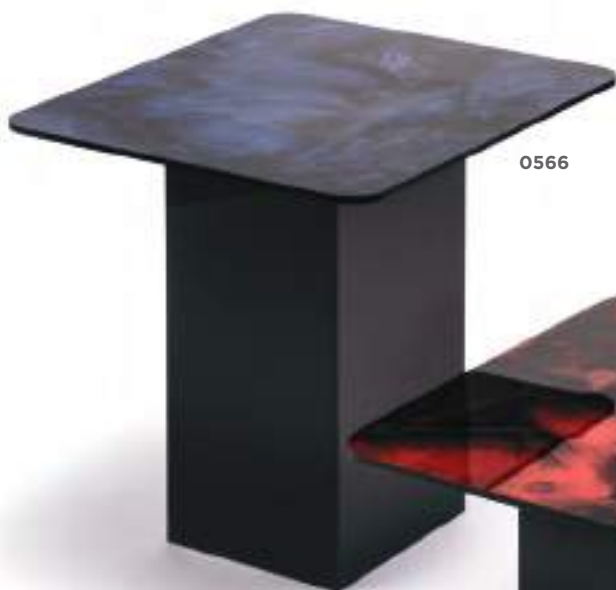

Bufet / Restauración

Buffet / Restoration · Buffet / Restauration

0566