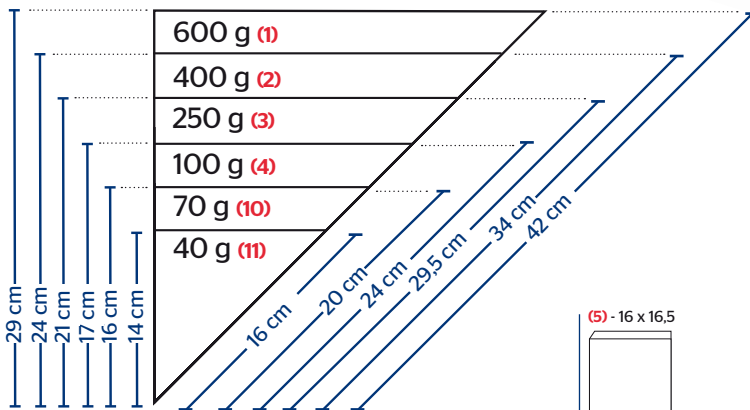

**Envoltorios adecuados para cada recipiente
Embalagens adequadas a cada recipiente
Suitable wrapping for each receptacle**

Papelinas de punta Cones de papel Paper cones P 186

Baskets
P 192

**Bolsas abiertas por 2 lados
Sacos abertos em 2 lados
Bags open on 2 sides
P 185**