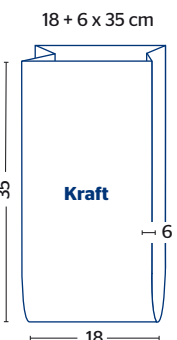

Para 1 pollo Para 1 frango For 1 chicken

Papel / Paper
45 g/m² + PP 25μ

Celulosa blanca / Celulose branca / White cellulose + PP
188.30
92,00€/1.000 U