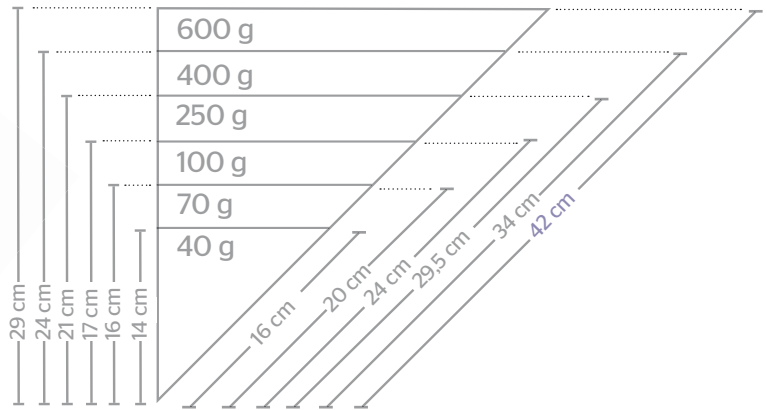

Weight (g)	PACK: 250 U	CARTON / MINIM:
40	250 U	2.000 U
70	250 U	2.000 U
100	250 U	2.000 U
250	250 U	2.000 U
400	250 U	1.000 U
600	250 U	1.000 U

Brand	40 g	70 g	100 g	250 g	400 g	600 g
CHIPS Pergamino blanco Pergaminho branco White parchment	*230.01 24,00€/1.000 U	*230.00 27,00€/1.000 U	*229.96 33,00€/1.000 U	*229.97 38,00€/1.000 U	*229.99 45,00€/1.000 U	*229.98 55,00€/1.000 U
TIMES Pergamino blanco Pergaminho branco White parchment	*205.96 24,00€/1.000 U	*205.93 27,00€/1.000 U	*167.41 33,00€/1.000 U	*167.43 38,00€/1.000 U	*167.45 45,00€/1.000 U	*167.47 55,00€/1.000 U
FEEL GREEN Pergamino natural Pergaminho natural Natural parchment	*205.97 24,00€/1.000 U	*205.94 28,00€/1.000 U	*143.42 34,00€/1.000 U	*143.40 41,00€/1.000 U	*167.61 47,00€/1.000 U	*167.63 59,00€/1.000 U

Estilo "como antes" Remember

Papel estracilla biclases ordinario, colado, 125 g/m²
Papel "estracilla", ordinário, dupla face, colado, 125 g/m²
Rag paper, double sided, 125 gsm

Interior blanco, exterior crudo.
Interior branco, exterior natural.
Inside white, outside natural.

Estas bolsas se sirven en mazos (50 U),
con cordel para colgar.

Estes sacos são fornecidos em maços (50 U),
com fio para pendurar.

These bags are delivered in bunches (50 U),
with a cord to hang.