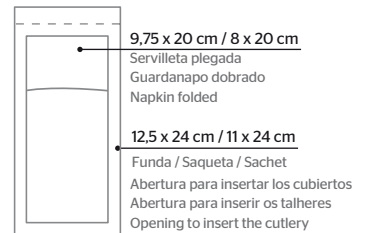

CARTON / MINIM: 300 U

Abierto Aberta Open	40 x 39 cm	40 x 32 cm
Plegada Dobrado Folded	9,75 x 20 cm	8 x 20 cm
Blanco Branco White	*217.87	*217.88
	75,00€/1.000 U	65,00€/1.000 U

Pastel

Marfil Marfim Ivory	*217.90	*217.94
Clementina Clémentine Clementine	*217.92	*217.96
Verde anís Vert Anis Aniseed green	*217.91	*217.95
Gris Ginza Grey	*217.89	*217.93
	88,00€/1.000 U	78,00€/1.000 U

Vivos Bright

Rojo Vermelho Red	*217.78	*217.83
Burdeos Bordeaux Burgundy	*217.79	*217.84
Azul marino Azul marinho Navy blue	*217.81	*217.86
Chocolate	*217.80	*217.85
Negro Preto Black	*217.77	*217.82
	90,00€/1.000 U	80,00€/1.000 U