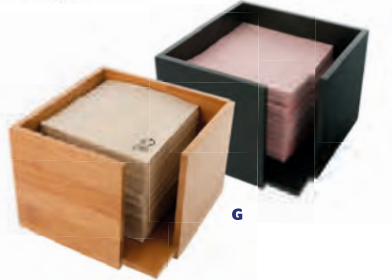

A. Collarín botella
Colar para garrafa
Bottle collar
Cartón / Papel / Cardboard
• 124.93
13 x 7 x 5 cm
CARTON / MINIM: 1.000 U
30,00€/1.000 U

B. Porta mantelinas
Dispensador toalhetes
Table mat holder
Alambre / Metallic
104.65
45,5 x 33,5 x 15 cm
CARTON: 20 U
PACK / MINIM: 1 U
20,80€/U

C. Dispensador de canutillos
Dispensador de palhinhas
Straws dispenser
PEHD
104.53
8 x 7,4 x 26,5 cm
CARTON: 25 U
PACK / MINIM: 1 U
4,80€/U

D. Porta canutillos
Dispensador de palhinhas
Straws dispenser
Metacrilato / Methacrylate
211.04
12,5 x 12,5 x 10 cm
CARTON / MINIM: 12 U
7,60€/U

E. Servilletero
Porta-guardanapos
Napkins holder
Alambre / Metallic
101.87
1/4 - 20 x 20 cm
CARTON: 50 U
PACK / MINIM: 1 U
4,90€/U
104.49
1/4 - 33 x 33 cm
CARTON: 40 U
PACK / MINIM: 1 U
5,40€/U
101.88
1/4 - 40 x 40 cm
CARTON: 20 U
PACK / MINIM: 1 U
5,70€/U

F. Servilletero
Porta-guardanapos
Napkins holder
Metacrilato / Methacrylate
104.31
1/4 - 20 x 20 cm
CARTON: 64 U
PACK / MINIM: 1 U
11,50€/U
104.33
1/4 - 33 x 33 cm
CARTON: 20 U
PACK / MINIM: 1 U
15,30€/U
G. Servilletero
Porta-guardanapos
Napkins holder
Bambú / Bambu / Bamboo
210.39 Natural
210.40 Negro / Preto / Black
13,5 x 13,5 x 10 cm
CARTON: 24 U
PACK / MINIM: 1 U
9,00€/U

H. Pinza sujeta manteles
Pinça para toalhas de mesa
Tablecloth clip
Metal / Métal
104.91
4,7 cm
CARTON: 288 U
PACK / MINIM: 144 U
84,00€/PACK

I. Pinza sujeta manteles
Pinça para toalhas de mesa
Tablecloth clip
PP
104.89
5 x 3,5 cm
CARTON: 1.000 U
PACK / MINIM: 100 U
6,00€/100 U