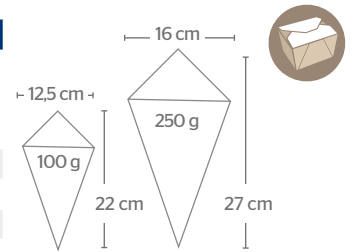

Cucuruchos para fritos

Cones para fritos

Fried food cones

Cartoncillo folding antigrasas
Cartolina folding anti gordura
Folding greaseproof cardboard
230 g/m²

	100 g	250 g
	12,5 x 22 cm PACK: 200 U CARTON / MINIM: 1.600 U 49,00€/1.000 U	16 x 27 cm PACK: 200 U CARTON / MINIM: 1.200 U 73,00€/1.000 U
Parole	•229.54	•229.53
Times	•097.92 <u>NEW</u>	•097.98 <u>NEW</u>
Chips	•230.14	•230.12
Negro Preto Black	•219.84	•219.85

Personalización / Personalização / Customized

	1 COL			2 COL			3 COL			4 COL	
	18.000	36.000	72.000	18.000	36.000	72.000	36.000	72.000	144.000	72.000	144.000
100 g	80,00	63,00	55,00	90,00	68,00	58,00	77,00	65,00	58,00	65,90	60,00
250 g	101,00	85,00	77,00	111,25	89,60	79,30	98,00	87,00	81,00	88,00	82,00

Precios en € por millar, en función de la cantidad y número de colores.
Preços em € por mil unidades, em função da quantidade e do número de cores.
Prices en € per thousand, according to the quantity and number of colours.