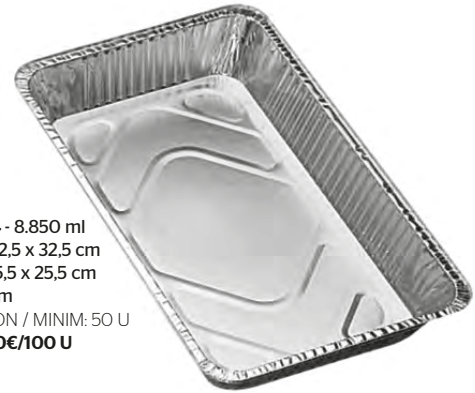

Aluminio Alumínio Foil

Bandejas ovas Bandejas ovais Oval trays

135.62
35,1 x 24,3 x 2 cm
PACK: 10 U
CARTON / MINIM: 100 U
50,00€/100 U

135.63
43 x 28,6 x 2,5 cm
CARTON / MINIM: 120 U
76,00€/100 U

135.65
54,8 x 36 x 2,2 cm
CARTON: 100 U
PACK / MINIM: 10 U
134,00€/100 U

Platos para pizzas Pratos para pizza Plates for pizza

214.50 - 570 ml
Ø SUP. EXT. 21,4 cm
Ø SUP. INT. 18,4 cm
1,9 (h) cm
PACK: 100 U
MINIM / CARTON:
500 U
17,00€/100 U

135.09 - 740 ml
Ø SUP. EXT. 27,7 cm
Ø SUP. INT. 25,1 cm
Ø BASE 25,1 cm
1,5 (h) cm
CARTON / MINIM:
720 U
21,30€/100 U

Gastronorm

1/2
135.52 - 3.000 ml
SUP. 32 x 26 cm
INF. 27,2 x 21,2 cm
5 (h) cm
PACK: 50 U
CARTON / MINIM: 300 U
44,00€/100 U
Tapa disponible (p.160)
Tampa disponível (p.160)
Available lid (p.16)

1/1
135.53 - 5.350 ml
SUP. 52,5 x 32,5 cm
INF. 47,3 x 27,3 cm
4 (h) cm
CARTON / MINIM: 100 U
189,00€/100 U

1/1
135.54 - 8.850 ml
SUP. 52,5 x 32,5 cm
INF. 45,5 x 25,5 cm
7 (h) cm
CARTON / MINIM: 50 U
232,00€/100 U

Envases para pollos Recipientes para frango Containers for chicken

Tapa Tampa Lid
Cartoncillo plastificado
Cartão plastificado
Coated cardboard

325.26 - 1.440 ml
Ø 21,6 x 6 (h) cm
PACK: 100 U
CARTON / MINIM:
500 U
16,00€/100 U

Tapa Tampa Lid
325.27
Ø 21 cm
PACK: 100 U
CARTON / MINIM:
500 U
9,00€/100 U

Tapa Tampa Lid
Cartoncillo plastificado
Cartão plastificado
Coated cardboard

325.24 - 2.500 ml
25 x 19,5 x 9 cm
PACK: 100 U
CARTON / MINIM:
500 U
29,00€/100 U

Tapa Tampa Lid
325.25
25 x 19,5 cm
PACK: 100 U
CARTON / MINIM:
500 U
15,00€/100 U

NEW

"Smoothwall"
Aluminio
Alumínio
Foil

223.81 - Base
23 x 18 x 3,5 cm
CARTON / MINIM: 210 U
59,00€/100 U

Tapa Tampa Lid - PET
223.82
23,5 x 18,5 x 8 cm
Transparente / Clear
CARTON / MINIM: 210 U
60,00€/100 U