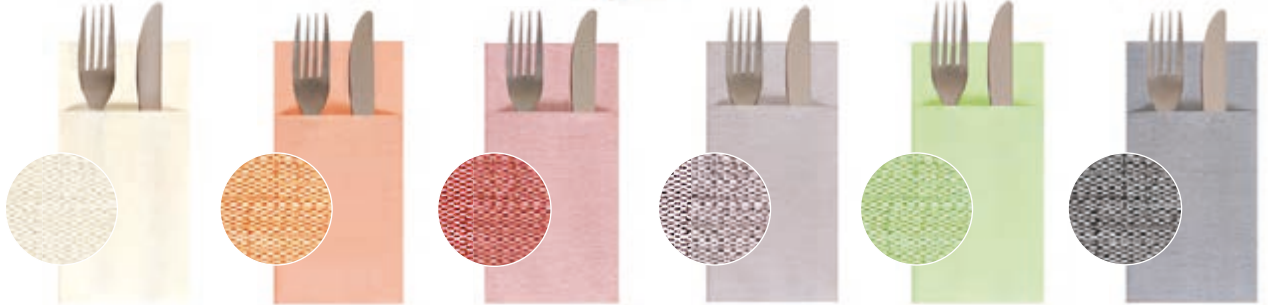

“Dry cotton”
Servilletas canguro
Guardanapos canguru
Napkins kangaroo

Dry tissue / Airlaid - 55 g/m²

Cangurito
33 x 40 cm
PACK: 50 U
CARTON / MINIM:
700 U

Canguro
40 x 40 cm
PACK: 50 U
CARTON / MINIM:
700 U

Marfil
Marfim
Ivory

Mandarina
Tangerina
Tangerine

Burdeos
Bordeaux
Burgundy

Chocolate

Kiwi

Grafito
Grafite
Graphite

Cangurito 33 x 40 cm	• 213.48 115,00€/1.000 U	• 213.49 115,00€/1.000 U	• 213.50 115,00€/1.000 U	• 213.52 115,00€/1.000 U	• 213.53 115,00€/1.000 U	• 213.54 115,00€/1.000 U
Canguro 40 x 40 cm	• 228.10 125,00€/1.000 U	• 182.14 125,00€/1.000 U	• 228.11 125,00€/1.000 U	• 228.12 125,00€/1.000 U	• 228.13 125,00€/1.000 U	• 182.10 125,00€/1.000 U