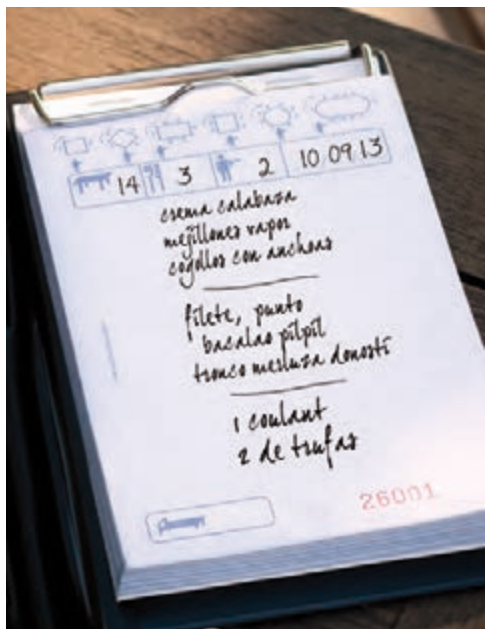

Triplicados franjas rosas
Triplicados faixas rosas
Triplicates pink stripes

177.92
10 x 15 cm
50 x 3 hojas / folhas / sheets
0,85€/U