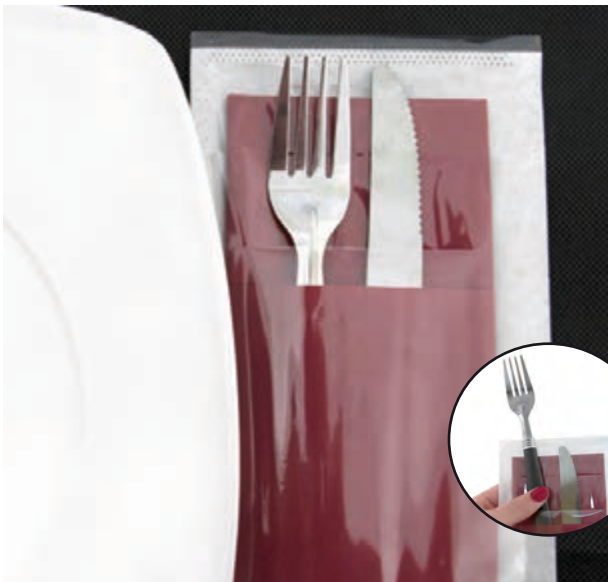

CARTON / MINIM: 300 U

Abierto Aberta Open	40 x 39 cm	40 x 32 cm
Plegada Dobrado Folded	9,75 x 20 cm	8 x 20 cm
Blanco Branco White	*217.87	*217.88
	75,00€/1.000 U	65,00€/1.000 U

Pastel

Marfil Marfim Ivory	*217.90	*217.94
Clementina Clémentine Clementine	*217.92	*217.96
Verde anís Vert Anis Aniseed green	*217.91	*217.95
Gris Ginza Grey	*217.89	*217.93
	88,00€/1.000 U	78,00€/1.000 U

Vivos Bright

Rojo Vermelho Red	*217.78	*217.83
Burdeos Bordeaux Burgundy	*217.79	*217.84
Azul marino Azul marinho Navy blue	*217.81	*217.86
Chocolate	*217.80	*217.85
Negro Preto Black	*217.77	*217.82
	90,00€/1.000 U	80,00€/1.000 U