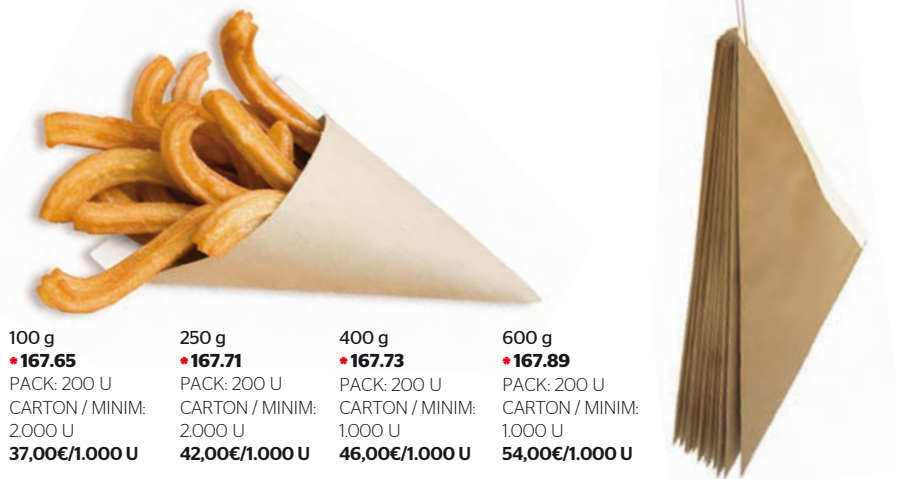

Weight (g)	PACK: 200 U	CARTON / MINIM:
100	200 U	2.000 U
250	200 U	2.000 U
400	200 U	1.000 U
600	200 U	1.000 U