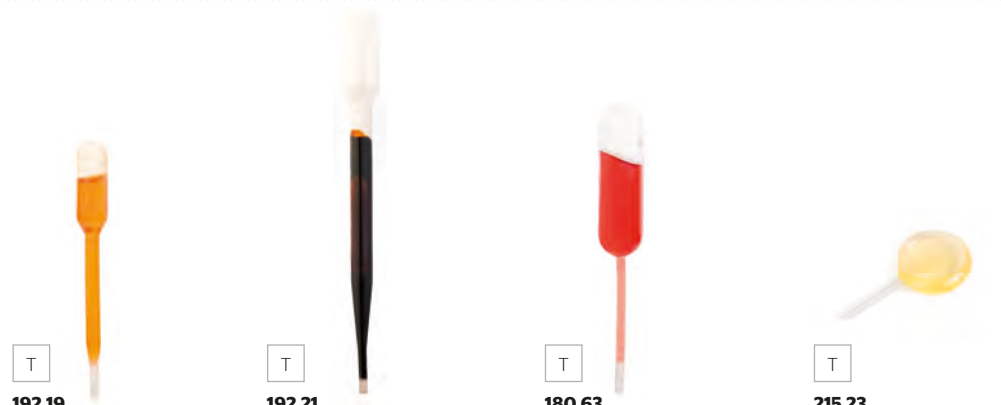

Pipetas Pipettes

LDPE

T
192.19
0,5 ml - 7 cm long.
CARTON: 10.000 U
PACK / MINIM: 1.000 U
58,00€/1.000 U

T
192.21
3 ml - 16 cm long.
CARTON: 10.000 U
PACK / MINIM: 1.000 U
62,00€/1.000 U

T
180.63
4 ml - 9 cm long.
CARTON: 10.000 U
PACK / MINIM: 1.000 U
62,50€/1.000 U

T
215.23
2 ml - Ø 2,8 cm
5,5 (h) cm
CARTON: 10.000 U
PACK / MINIM: 1.000 U
86,00€/1.000 U