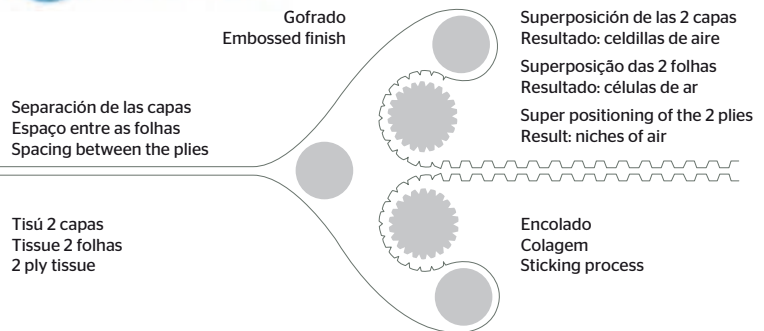

TISSUE DOUBLE POINT®

Las servilletas Double Point® están fabricadas con un sistema productivo que se basa en encolar dos capas de papel mediante micropuntos. Este sistema de encolado permite a las servilletas ganar volumen y suavidad y las hace muy atractivas para el consumidor. El precio de las servilletas Double Point® es ligeramente superior a las servilletas dos capas y cuestan la mitad que las de airlaid.

Os guardanapos Double Point® são fabricados com um sistema que se baseia em colar 2 folhas de papel mediante micropontos. Este sistema de colagem permite que os guardanapos sejam mais macios e volumosos, o que os torna mais atractivos ao consumidor. O preço dos guardanapos Double Point® é ligeiramente superior ao de 2 folhas e custa a metade dos de airlaid.

Double Point® napkins are manufactured with a production system based on the glueing of two plies of paper by micro points. This glueing process allows the plies to become both more voluminous and smooth, lending to a beautifully shaped napkin. The price of Double Point® napkins is slightly higher to the 2 ply napkins and are half the price of the airlaid napkins.