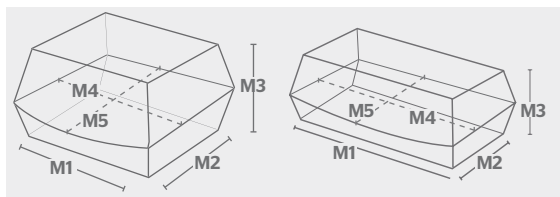

#### Panini

26 x 12 x 7 cm  
M1: 24 cm  
M2: 9,5 cm  
M3: 7 cm  
M4: 26 cm  
M5: 12 cm  
232,00€/1.000 U

•219.97 Negro Preto Black  
•219.96 Parole