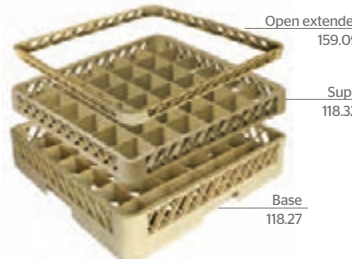

Open extender
159.09

Supl.
118.32

Base
118.27