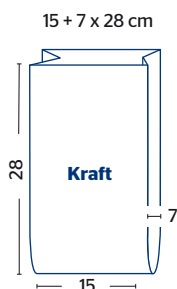

Para 1/2 pollo Para 1/2 frango For 1/2 chicken

Papel / Paper
40 g/m² + PP 20μ

Celulosa blanca / Celulose branca / White cellulose + PP
188.28
84,00€/1.000 U