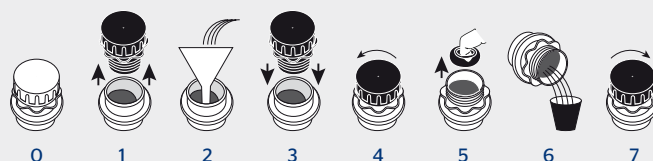

Personalización / Personalização / Customization

A 1 color / A 1 cor / 1 colour

MINIM: 3.000 U

Igual precio (sin recargo alguno)
Mesmo preço (sem qualquer tipo de acréscimo)
Same price (no supplementary charge)