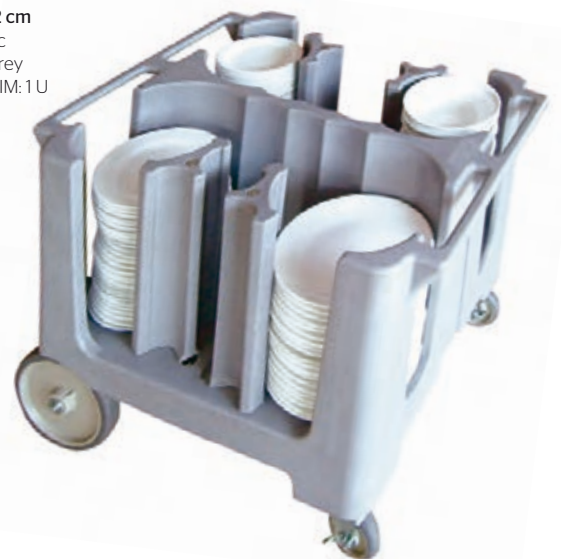

Carro de platos Carro de pratos Dish cart

152.02
102 x 80,3 x 82 cm
Plástico / Plastic
Gris / Cinza / Grey
CARTON / MINIM: 1 U
938,00€/U