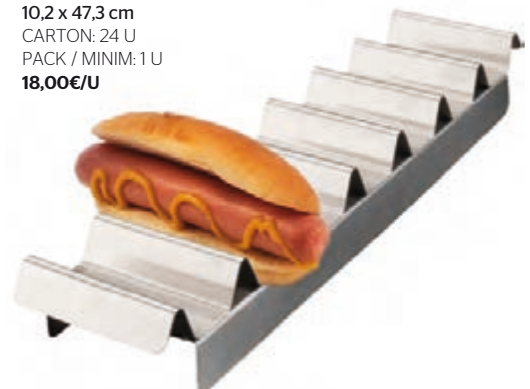

## Bandeja para almacenar hot dogs Bandeja para armazenar hot dogs Tray for hot dogs

**Bandeja recia Bandeja rígida Stiff tray**

**184.15**  
Acero / Acier / Steel  
10,2 x 47,3 cm  
CARTON: 24 U  
PACK / MINIM: 1 U  
**18,00€/U**