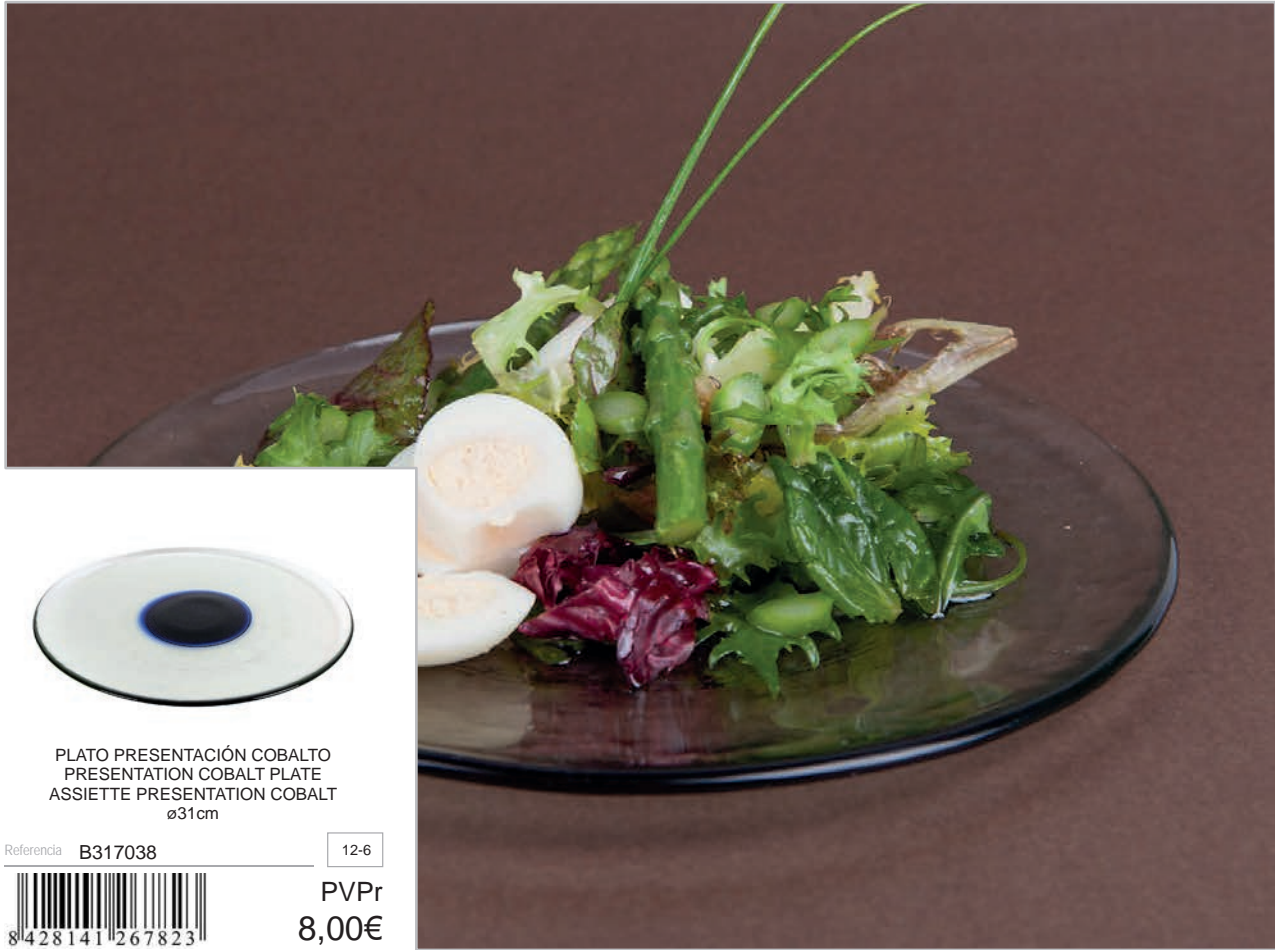

24-6

PVPr
11,50€

CANDELABRO TULIPÁN CON VELA
CANDLE HOLDER WITH CANDLE
PORTE-BOUGIES TULIPAN AVEC BOUGIE
ø10,8x25cm

Referencia B317027

6-1

PVPr
7,70€

PLATO PRESENTACIÓN COBALTO
PRESENTATION COBALT PLATE
ASSIETTE PRESENTATION COBALT
ø31cm