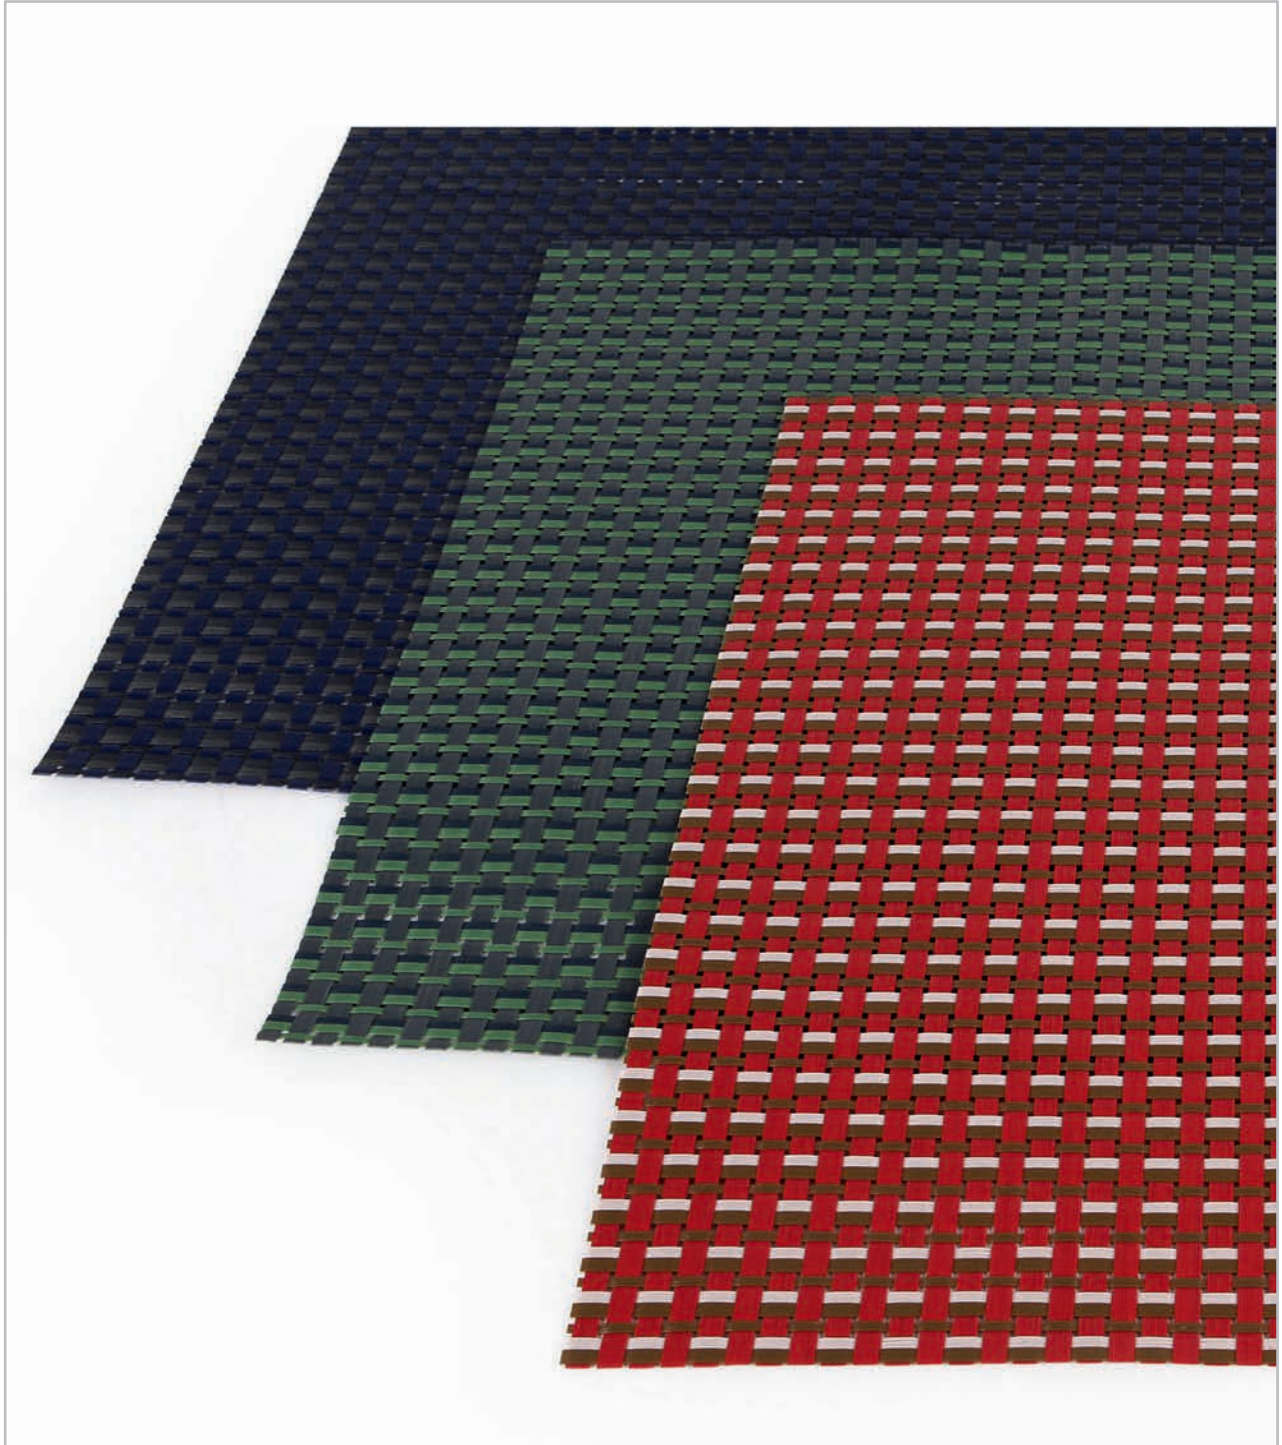

INDIVIDUAL PVC ROJO-BEIGE
RED-BEIGE INDIVIDUAL PVC
INDIVIDUAL PVC ROUGE-BEIGE
45x33cm

Referencia B901032 Mantel: ☐ 24-6

8428141263184

PVPr
2,70€