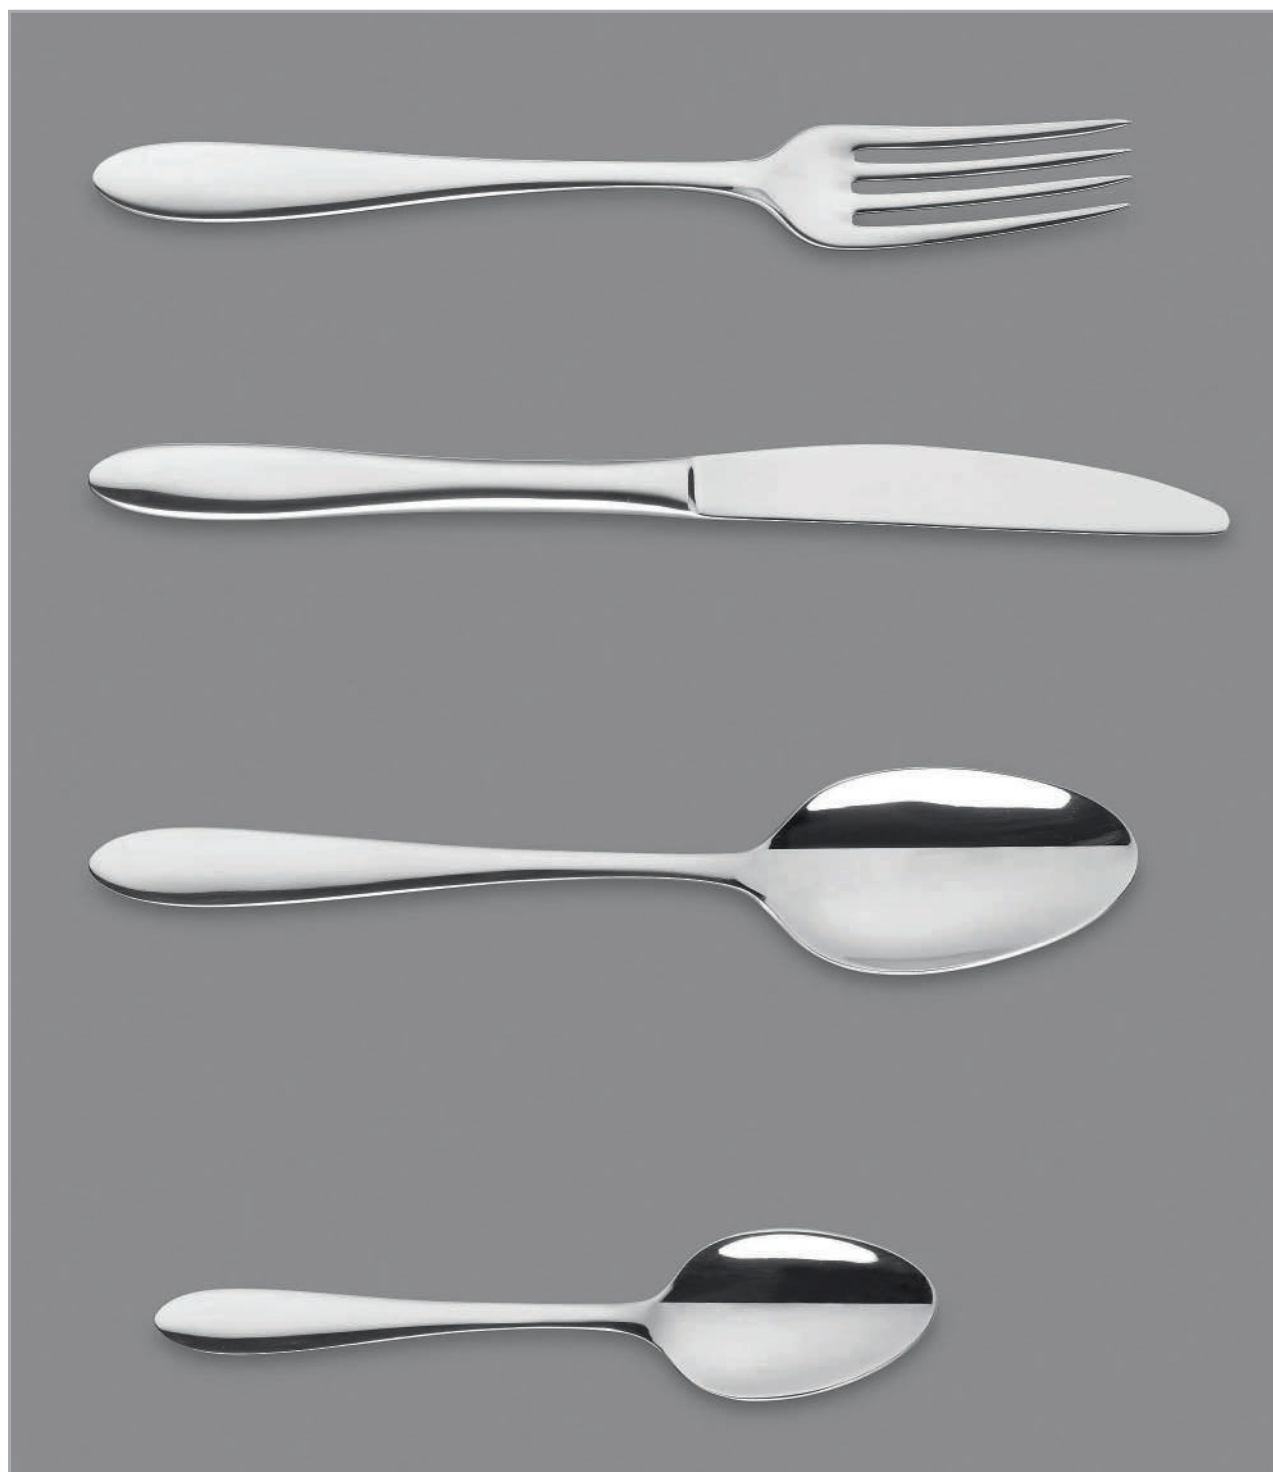

SERIE VOLGA