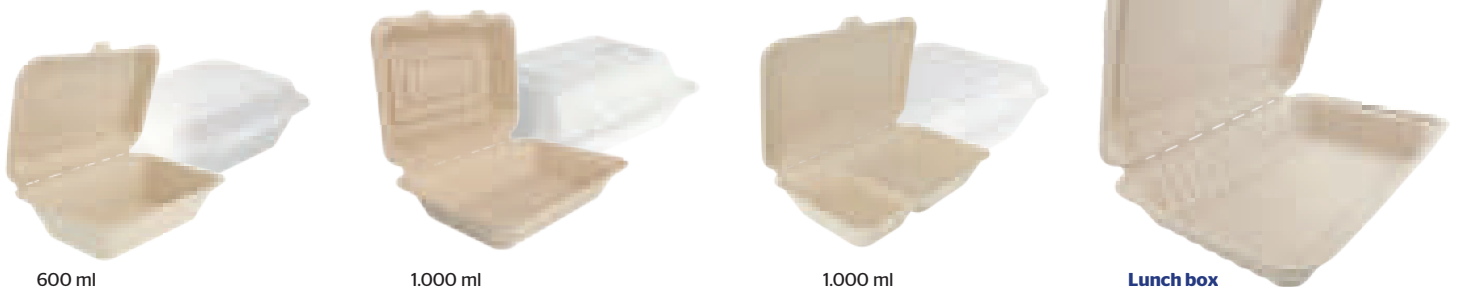

Rectangulares Retangulares Rectangular

600 ml
150.14 ■
125.24 □
13,6 x 18,2 x 6,4 cm
1 Compart.
PACK: 50 U
CARTON / MINIM: 1.000 U
20,00€/100 U

1.000 ml
212.82 ■
212.83 □
16,5 x 22,5 x 6,4 cm
1 Compart.
PACK: 50 U
CARTON / MINIM: 200 U
31,00€/100 U

1.000 ml
149.21 ■
125.23 □
16,5 x 22,5 x 6,4 cm
2 Compart.
PACK: 50 U
CARTON / MINIM: 500 U
32,00€/100 U

Lunch box
207.39 ■
23 x 33,5 x 7,5 cm
1 Compart.
PACK: 50 U
CARTON / MINIM: 150 U
67,00€/100 U